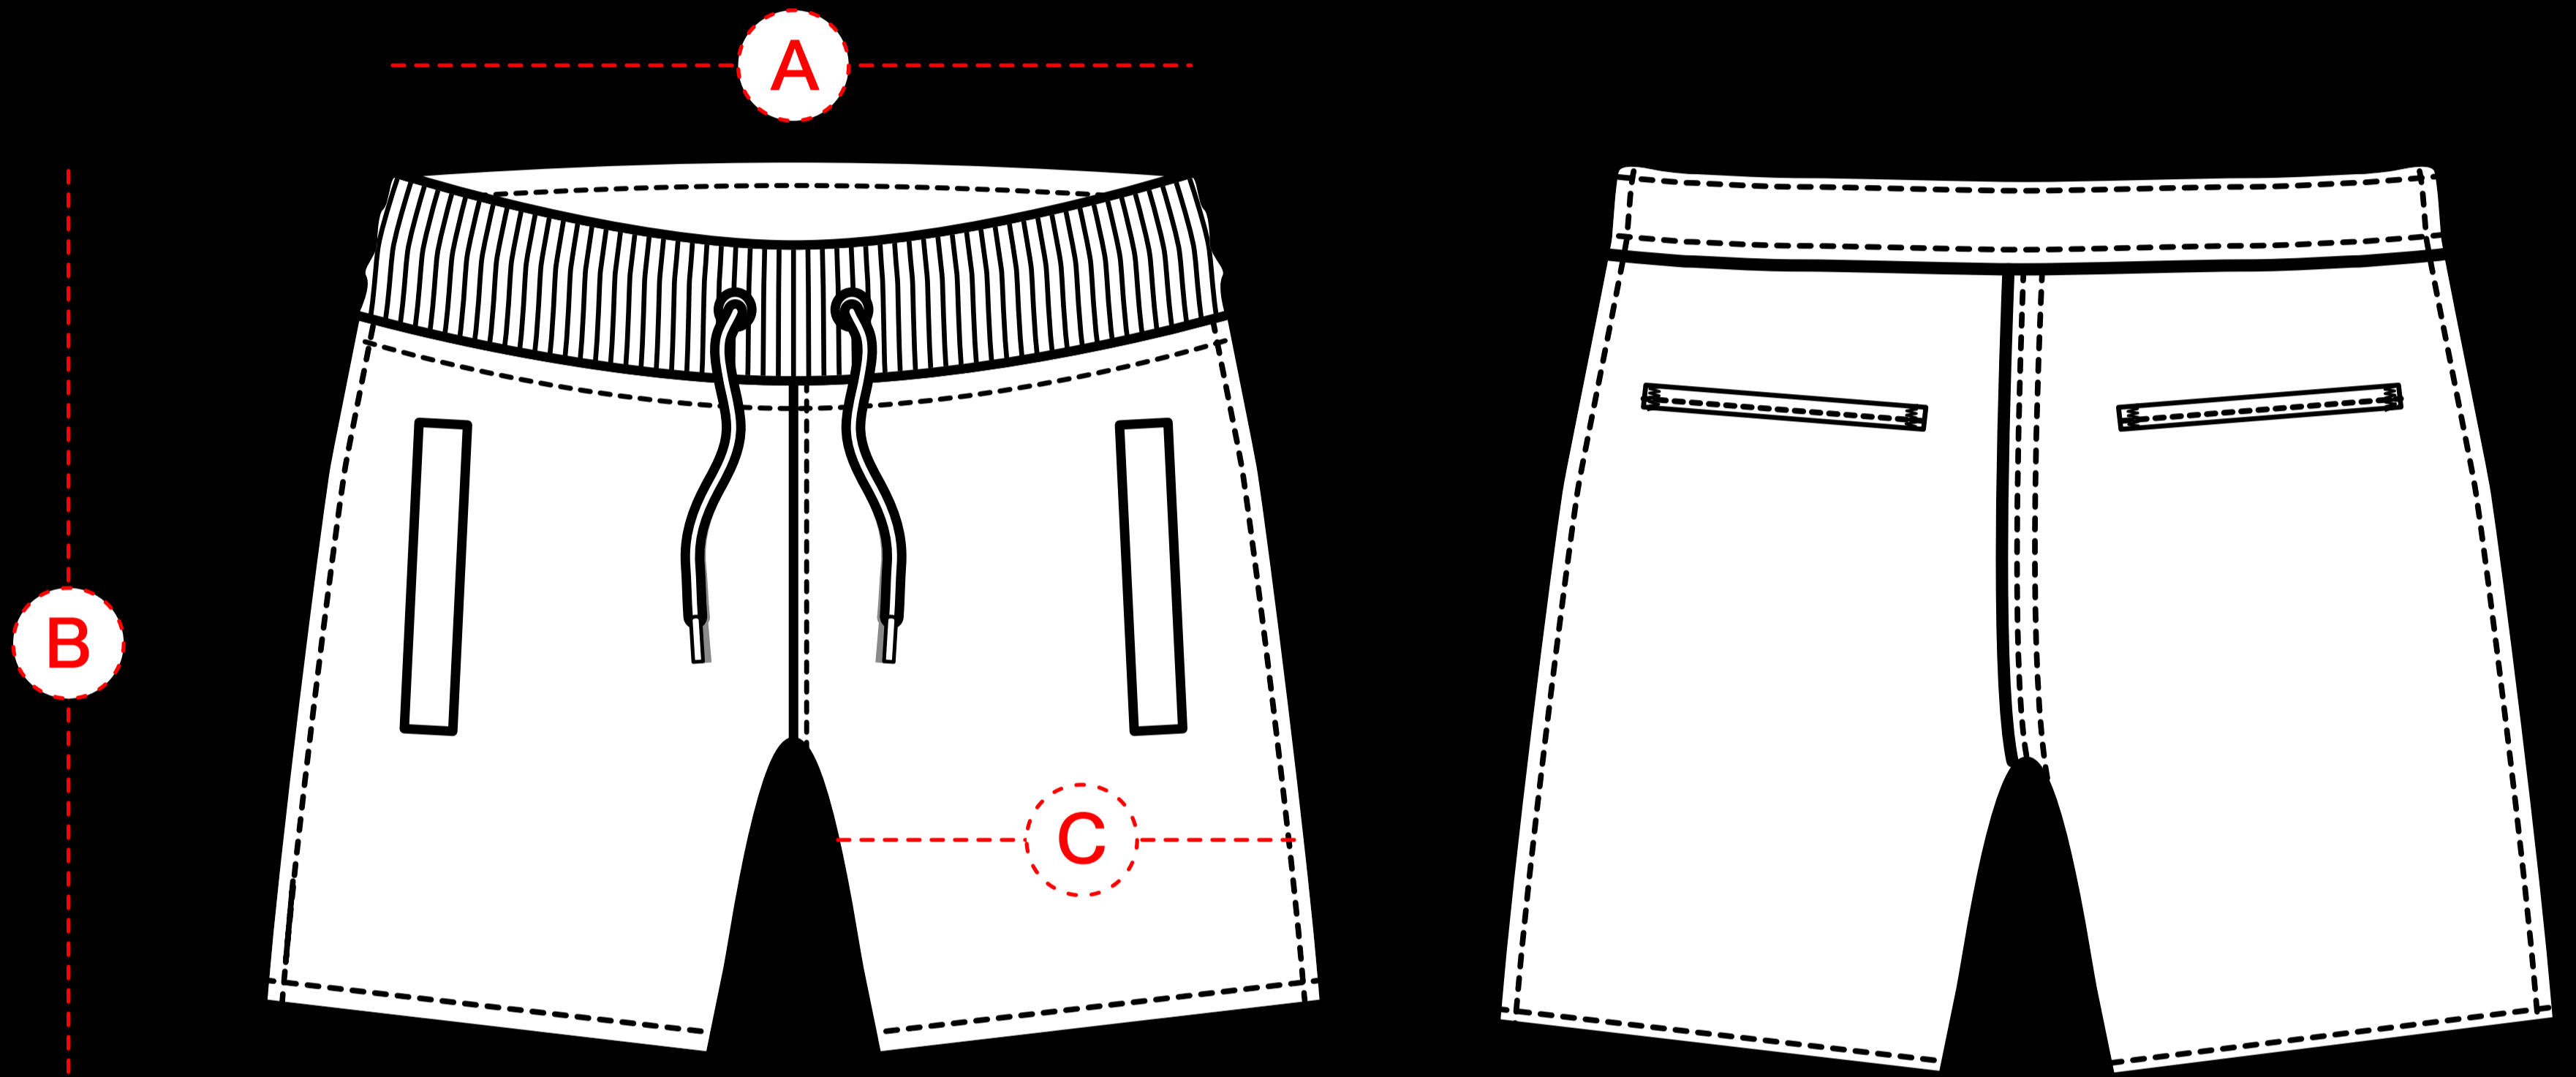

# Sizing Guide

## Short Pant

	XS	S	M	L	XL	XXL
<b>A: Waist</b>	<b>34</b>	<b>37</b>	<b>40</b>	<b>43</b>	<b>46</b>	<b>49</b>
<b>B: Leg Length</b>	<b>44</b>	<b>46</b>	<b>48</b>	<b>50</b>	<b>52</b>	<b>54</b>
<b>C: Tight</b>	<b>29.8</b>	<b>31</b>	<b>31.8</b>	<b>32.8</b>	<b>34.2</b>	<b>35.8</b>
<b>Certifications</b>						